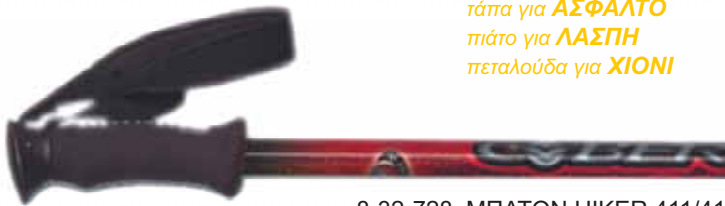

8-32-728 ΜΠΑΤΟΝ HIKER 411/410
με μηχανισμό απορρόφησης κραδασμών ON / OFF
και μεταλλική βαφή
τάπα για **ΑΣΦΑΛΤΟ**
πίατο για **ΛΑΣΠΗ**
πεταλούδα για **ΧΙΟΝΙ**